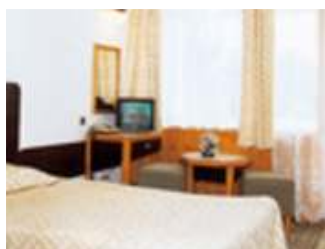

Hotel Dorostor 3*

Localizare: este situat pe strada principala din Albena la 20 de metri de plaja in apropierea centrului SPA "Medica".

Facilitati: restaurant, bar cu separeuri, piscina exterioara, seif (contra cost), casa de schimb valutar.

Dotari camere: camera confortabile ce dispun de baie proprie, TVsatelit, telefon, balcon.

Tarife in EUR / noapte cu mic dejun	03.05 - 04.06	05.06 - 21.06	22.06 - 06.07	07.07 - 20.08
	21.09 - 31.10	03.09 - 20.09	21.08 - 02.09	
Loc in DBL / max 2 ad + 1 ch	-	16	18	21
SGL	-	21	24	26

Important:

Reducere early booking:

20% (sejururi de minim 5 nopti) si **15%** (sejururi 1-4 nopti) pentru rezervari pana la **28.02.2013**

10% (sejururi de minim 5 nopti) si **5%** (sejururi 1-4 nopti) pentru rezervari pana la **31.03.2013**

Nota: 2 sezlonguri si o umbrela la plaja / camera

Taxa de statiune pe sejur – 8 EUR / persoana (peste 2 ani)