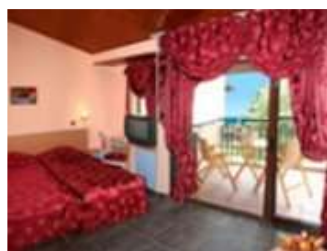

Vilele Elenite 4*

de la
29 EUR
pe noapte
all inclusive

Localizare: sunt situate in apropiere de plaja, la 10 km distanta de statiunea Sunny Beach.

Facilitati: complexul are un numar de 212 vile cu 2 etaje si 35 de vile cu 3 etaje; vilele cu 2 etaje dispun de 2 camere, iar cele cu 3 etaje dispun de 3 camere; complexul de vile este dotat cu mai multe restaurante, bar, cafenea, pub, exchange office, centru spa, jacuzzi, masaj, bai turcesti, fitness, teren de tenis, gradinita, piscina.

Dotari camere: minibar, telefon, televizor, aer conditionat, baie cu dus, terasa.

Tarife in EUR / noapte cu all inclusive	15.05 - 14.06	15.06 - 24.06	25.06 - 14.07	15.07 - 23.08
	16.09 - 10.10	24.08 - 15.09		
Loc in DBL Standard	29	40	53	56
Loc in DBL (prima linie)	29	46	59	62
SGL Standard	43	72	106	113
SGL (prima linie)	43	83	117	124

Reduceri

Copil (2 – 11,99) cu 1 adult in DBL	50%	60%	70%	70%
Copil pana la 1,99 ani			100%	
Copil (2-11,99) cu 2 adulti in DBL			100%	
Al 2-lea copil (2-11,99) cu 2 adulti in DBL			40%	
2 Copii (2-11,99) cu 1 adult in DBL			50%	
Adult in pat suplimentar			20%	

Important

Reducere early booking:

20% pentru rezervari efectuate pana la 28.02 | **15%** pentru rezervari efectuate pana la 30.04

10% pentru rezervari efectuate pana la 15.05

Taxa de statiune si serviciu: 8 EUR / persoana / sejur

Grad de ocupare:

- DBL: maxim 2 adulti + 2 copii sau 3 adulti + 1 copil